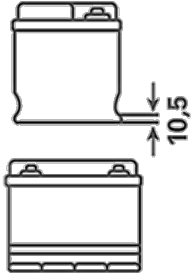

### ΠΛΗΡΟΦΟΡΙΕΣ ΠΑΡΑΓΓΕΛΙΑΣ

ETN:	570412063
Αριθμός προϊόντος:	5704120633132
Σύντομη κωδικό:	E23
Κωδικός προϊόντος:	4016987119693
UK Κωδικός:	068
Μονάδα συσκευασίας:	1
Εύρος:	48

### ΤΕΧΝΙΚΕΣ ΠΛΗΡΟΦΟΡΙΕΣ

Τάση [V]:	12	Base Hold-down:	B01
Χωρητικότητα της μπαταρίας [Ah]:	70	Σχέδιο:	0
Ρεύμα απόδοσης σε χαμηλή θερμοκρασία, EN [A]:	630	Πόλαρτ:	1
μήκος (mm):	261	Μέγεθος θήκης:	D26L

πλάτος (mm):	175	Βάρος (κενή):	17,32
ύψος (mm):	220		

## ΣΧΕΔΙΑΓΡΑΜΜΑΤΑ

**B01**

**0**

**1**

ø 19,5  
H 18

ø 17,9  
H 18

pos.

neg.